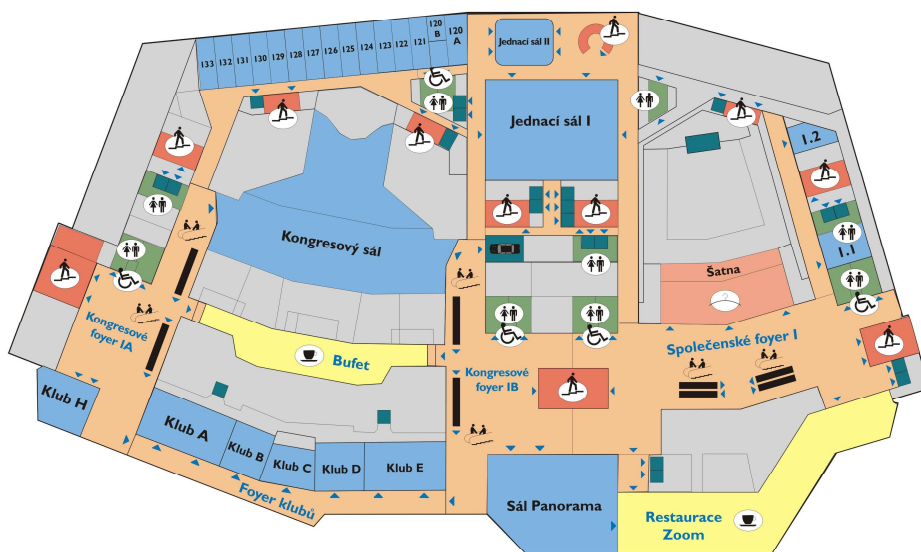

# Šatna Kongresového sálu I20A

## Technické parametry:

**Určení:** Maximální kapacita této šatny je 35 osob. Muže být také využita jako kancelář pro řečníky nebo zázemí pro pořadatele. Šatna má denní světlo.

Patro	I
Celková plocha (m <sup>2</sup> )	44,4
Šířka (m)	4,9
Délka (m)	9
Výška (m)	3,2

## Kapacity:

Divadlo	35
Zasedání	25
Škola	20
"U"	20
Kabaret	0
Raut	0
Banket	0

## Možnosti prostor:

Denní světlo	možné
Místo ovládnání osvětlení	vypínač v místnosti