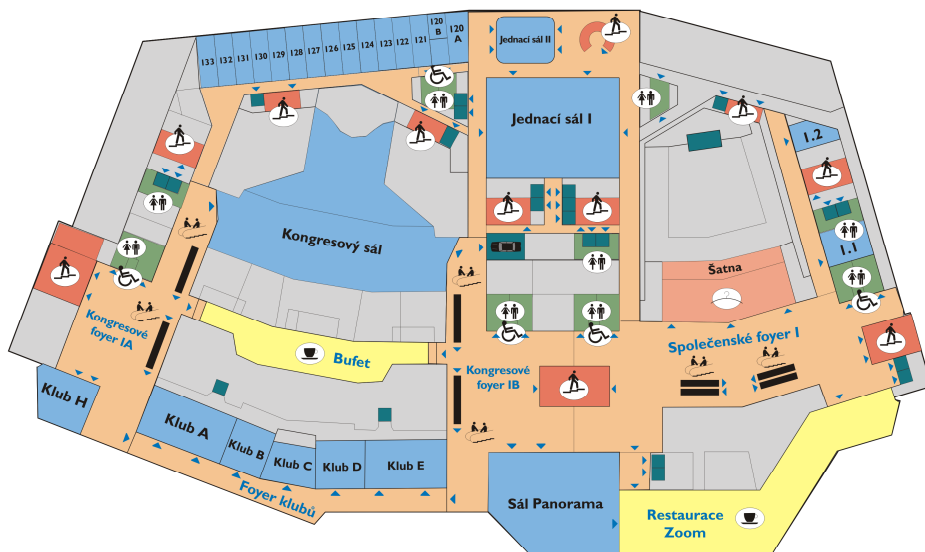

## Technické parametry:

**Určení:** Prostor vhodný pro pořádání výstav nebo posterových sekcí. Lze také využít jako prostor pro gastronomické akce.

|                                     |                                        |
|-------------------------------------|----------------------------------------|
| Patro                               | I                                      |
| Celková plocha (m <sup>2</sup> )    | 1194                                   |
| Šířka (m)                           | 27                                     |
| Délka (m)                           | 70                                     |
| Výška (m)                           | 3,45                                   |
| Výstavní plocha (m <sup>2</sup> )   | 592                                    |
| Max. nosnost (kg/m <sup>2</sup> )   | 400                                    |
| Max. výhřevnost (W/m <sup>2</sup> ) | 70                                     |
| Materiál podlahy                    | kamenná dlažba                         |
| Materiál stěn                       | kámen / dřevo / stěrka benátský mramor |
| Materiál podhledů                   | lamelový                               |
| Prozvyky                            | ZOOM, Sál Panorama (malé)              |

## Kapacity:

|         |      |
|---------|------|
| Kabaret | 210  |
| Raut    | 1000 |
| Banket  | 300  |