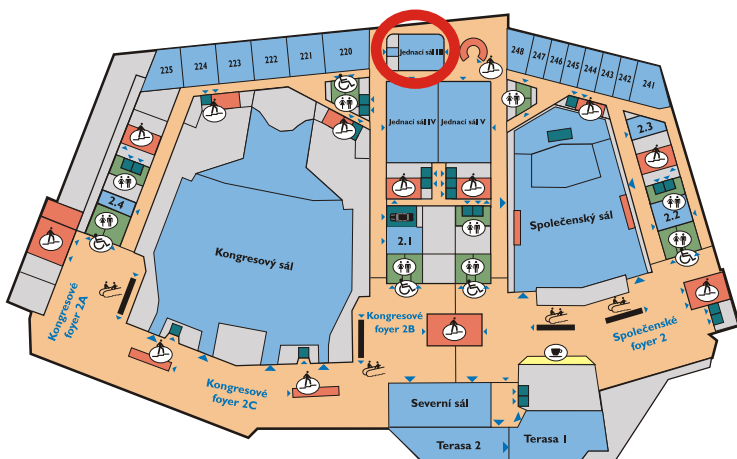

Jednací sál III

Jednací sál III

kulatý stůl

12

Využití

Tento salónek má velmi reprezentativní charakter a je vhodný pro VIP jednání. Kapacita je 12 křesel kolem kulatého stolu.

Technické parametry

Patro	2
Celková plocha	77,6 m ²
Šířka	8 m
Délka	9 m
Výška	3,80 m
Max. nosnost	400 kg/m ²
Počet vstupů	2x 1,6 m(š) x 2,1 m(v)
Materiál podlahy	koberec
Materiál stěn	dřevo
Elektrické přípojky	1 x 3f.380V/32A + 1 x 1f. 220V/16A
Denní světlo	ne
Stmívač osvětlení	ne
Telefonní linky	3
Internet	možný

Mapa

Varianta uspořádání