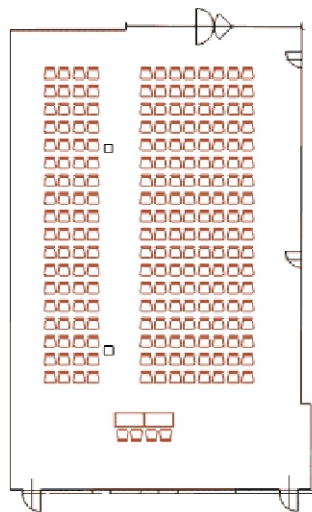

Jednací sál V

Jednací sál V

220

200

150

50

108/79*

60

250

110

*obdélníkové / kulaté stoly

Využití

Ideální pro jednání v sekcích během kongresů a konferencí, dále pro semináře kurzy a firemní prezentace.

Technické parametry

Patro	2.
Výstavní plocha	222 m ²
Celková plocha	276,4 m ²
Šířka	13 m
Délka	21 m
Výška	3,15 m
Počet a rozměry vstupů	1,8 m (š) x 2,1 m (v) 1,55 m (š) x 2,1 m (v) 0,85 (š) x 2,1 m (v)
Materiál podlahy	koberec
Elektrické přípojky	2 x 3f., 380V/32A 1 x 1f., 220V/16A
Denní světlo	ne
Stmívač osvětlení	ne
Scénické osvětlení	pouze mobilní

Mapa

Variety uspořádání prostor

Plány jsou pouze ilustrativní. Přesný počet míst je uveden v Kapacitách.

Divadlo

Škola

"U"

Zasedání

Ženeva