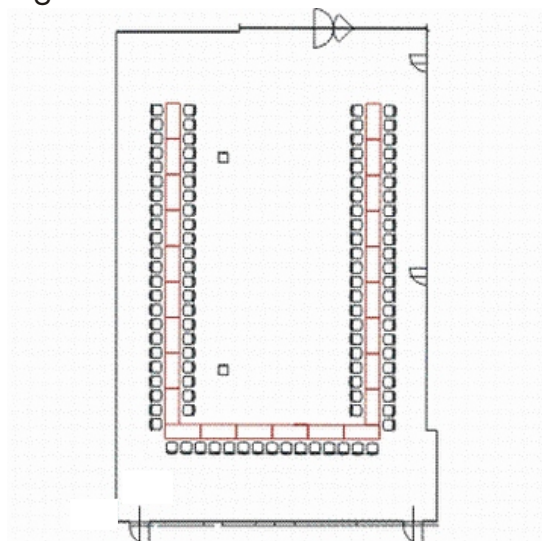

Jednací sál V

Jednací sál V

220

200

150

50

108/79*

60

250

110

*obdélníkové / kulaté stoly

Využití

Ideální pro jednání v sekcích během kongresů a konferencí, dále pro semináře kurzy a firemní prezentace.

Technické parametry

Patro	2.
Výstavní plocha	222 m ²
Celková plocha	276,4 m ²
Šířka	13 m
Délka	21 m
Výška	3,15 m
Počet a rozměry vstupů	1,8 m (š) x 2,1 m (v) 1,55 m (š) x 2,1 m (v) 0,85 (š) x 2,1 m (v)
Materiál podlahy	koberec
Elektrické přípojky	2 x 3f., 380V/32A 1 x 1f., 220V/16A
Denní světlo	ne
Stmívač osvětlení	ne
Scénické osvětlení	pouze mobilní

Mapa

Variety uspořádání prostor

Plány jsou pouze ilustrativní. Přesný počet míst je uveden v Kapacitách.

Divadlo

Škola

"U"

Zasedání

Ženeva