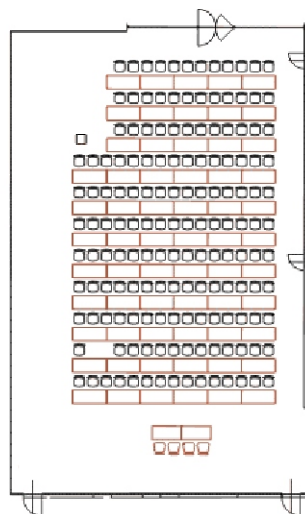

Jednací sál V

Jednací sál V

220

200

150

50

108/79*

60

250

110

*obdélníkové / kulaté stoly

Využití

Ideální pro jednání v sekcích během kongresů a konferencí, dále pro semináře kurzy a firemní prezentace.

Technické parametry

Patro	2.
Výstavní plocha	222 m ²
Celková plocha	276,4 m ²
Šířka	13 m
Délka	21 m
Výška	3,15 m
Počet a rozměry vstupů	1,8 m (š) x 2,1 m (v) 1,55 m (š) x 2,1 m (v) 0,85 (š) x 2,1 m (v)
Materiál podlahy	koberec
Elektrické přípojky	2 x 3f., 380V/32A 1 x 1f., 220V/16A
Denní světlo	ne
Stmívač osvětlení	ne
Scénické osvětlení	pouze mobilní

Mapa

Variety uspořádání prostor

Plány jsou pouze ilustrativní. Přesný počet míst je uveden v Kapacitách.

Divadlo

Škola

"U"

Zasedání

Ženeva