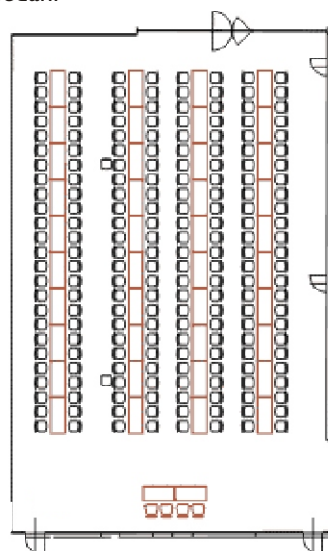

Jednací sál V

Jednací sál V

220

200

150

50

108/79*

60

250

110

*obdélníkové / kulaté stoly

Využití

Ideální pro jednání v sekcích během kongresů a konferencí, dále pro semináře kurzy a firemní prezentace.

Technické parametry

Patro	2.
Výstavní plocha	222 m ²
Celková plocha	276,4 m ²
Šířka	13 m
Délka	21 m
Výška	3,15 m
Počet a rozměry vstupů	1,8 m (š) x 2,1 m (v) 1,55 m (š) x 2,1 m (v) 0,85 (š) x 2,1 m (v)
Materiál podlahy	koberec
Elektrické přípojky	2 x 3f., 380V/32A 1 x 1f., 220V/16A
Denní světlo	ne
Stmívač osvětlení	ne
Scénické osvětlení	pouze mobilní

Mapa

Variety uspořádání prostor

Plány jsou pouze ilustrativní. Přesný počet míst je uveden v Kapacitách.

Divadlo

Škola

"U"

Zasedání

Ženeva