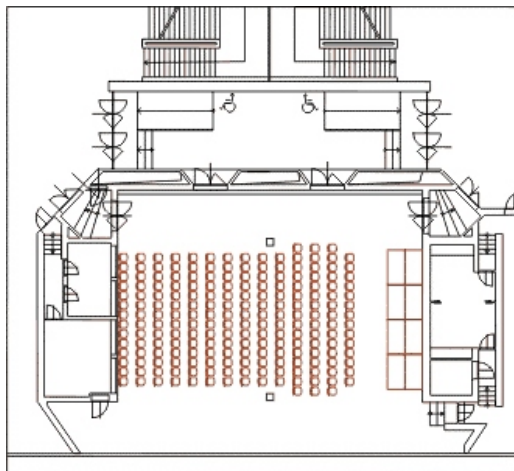

Komorní sál

Komorní sál

180

150

120

48

96/77*

56

230

120

*obdélníkové / kulaté stoly

Využití

Multifunkční sál vhodný pro přednášky, konference, semináře, firemní prezentace. Sál nabízí panoramatický výhled na Prahu.

Technické parametry

Patro	3.
Celková plocha	278,7 m ²
Šířka	15 m
Délka	18 m
Výška	3,6 - 4,2 m
Počet a rozměry vstupů	4 x 1,6 m(š)x 2,1 m(v)
Úpravy sálu	možnost úpravy hlediště
Materiál podlahy	koberec
Světelná režie	pevně zabudovaná - obsluha nutná
Zvuková režie	pevně zabudovaná - obsluha nutná
Denní světlo	ano
Stmívač osvětlení	ano
Zatměnění	ano
Elektrické přípojky	2 x 3f., 380V/32A 1 x 1f., 220V/16A

Mapa

Varianty uspořádání prostor

Plány jsou pouze ilustrativní. Přesný počet míst je uveden v Kapacitách.

Divadlo - varianta I

Divadlo - varianta II

Škola - varianta I

Škola - varianta II

"U"