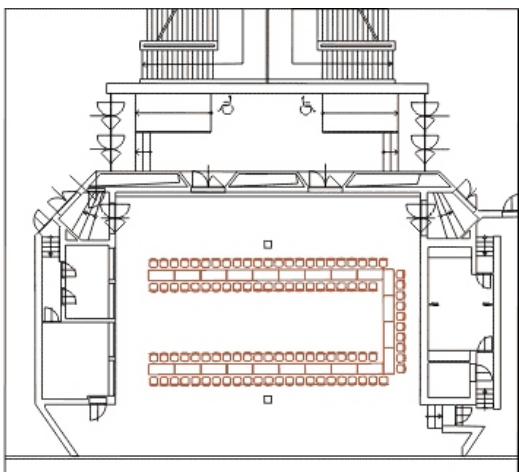

Komorní sál

Komorní sál

180

150

120

48

96/77*

56

230

120

*obdélníkové / kulaté stoly

Využití

Multifunkční sál vhodný pro přednášky, konference, semináře, firemní prezentace. Sál nabízí panoramatický výhled na Prahu.

Technické parametry

Patro	3.
Celková plocha	278,7 m ²
Šířka	15 m
Délka	18 m
Výška	3,6 - 4,2 m
Počet a rozměry vstupů	4 x 1,6 m(š)x 2,1 m(v)
Úpravy sálu	možnost úpravy hlediště
Materiál podlahy	koberec
Světelná režie	pevně zabudovaná - obsluha nutná
Zvuková režie	pevně zabudovaná - obsluha nutná
Denní světlo	ano
Stmívač osvětlení	ano
Zatměnění	ano
Elektrické přípojky	2 x 3f., 380V/32A 1 x 1f., 220V/16A

Mapa

Varianty uspořádání prostor

Plány jsou pouze ilustrativní. Přesný počet míst je uveden v Kapacitách.

Divadlo - varianta I

Divadlo - varianta II

Škola - varianta I

Škola - varianta II

"U"