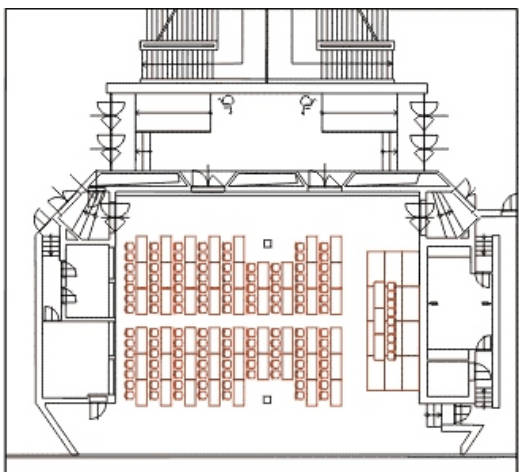

Komorní sál

Komorní sál

180

150

120

48

96/77*

56

230

120

*obdélníkové / kulaté stoly

Využití

Multifunkční sál vhodný pro přednášky, konference, semináře, firemní prezentace. Sál nabízí panoramatický výhled na Prahu.

Technické parametry

Patro	3.
Celková plocha	278,7 m ²
Šířka	15 m
Délka	18 m
Výška	3,6 - 4,2 m
Počet a rozměry vstupů	4 x 1,6 m(š)x 2,1 m(v)
Úpravy sálu	možnost úpravy hlediště
Materiál podlahy	koberec
Světelná režie	pevně zabudovaná - obsluha nutná
Zvuková režie	pevně zabudovaná - obsluha nutná
Denní světlo	ano
Stmívač osvětlení	ano
Zatměnění	ano
Elektrické přípojky	2 x 3f., 380V/32A 1 x 1f., 220V/16A

Mapa

Varianty uspořádání prostor

Plány jsou pouze ilustrativní. Přesný počet míst je uveden v Kapacitách.

Divadlo - varianta I

Divadlo - varianta II

Škola - varianta I

Škola - varianta II

"U"