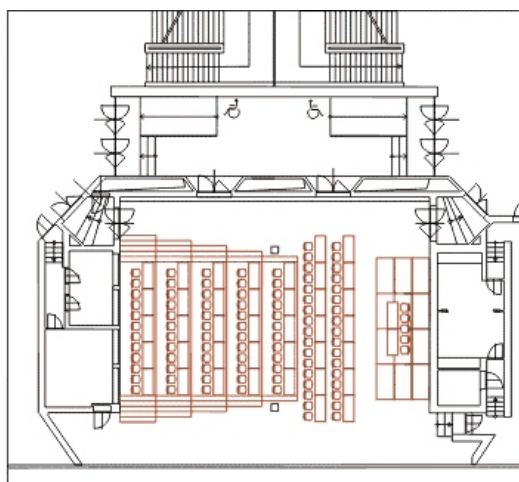

230

120

*obdélníkové / kulaté stoly

Využití

Multifunkční sál vhodný pro přednášky, konference, semináře, firemní prezentace. Sál nabízí panoramatický výhled na Prahu.

Technické parametry

Patro	3.
Celková plocha	278,7 m ²
Šířka	15 m
Délka	18 m
Výška	3,6 - 4,2 m
Počet a rozměry vstupů	4 x 1,6 m(š)x 2,1 m(v)
Úpravy sálu	možnost úpravy hlediště
Materiál podlahy	koberec
Světelná režie	pevně zabudovaná - obsluha nutná
Zvuková režie	pevně zabudovaná - obsluha nutná
Denní světlo	ano
Stmívač osvětlení	ano
Zatměnění	ano
Elektrické přípojky	2 x 3f., 380V/32A 1 x 1f., 220V/16A

Mapa

Varianty uspořádání prostor

Plány jsou pouze ilustrativní. Přesný počet míst je uveden v Kapacitách.

Divadlo - varianta I

Divadlo - varianta II

Škola - varianta I

Škola - varianta II

"U"