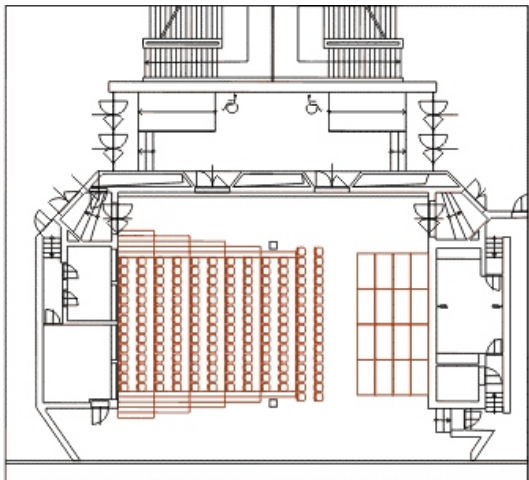

Komorní sál

Komorní sál

180

150

120

48

96/77*

56

230

120

*obdélníkové / kulaté stoly

Využití

Multifunkční sál vhodný pro přednášky, konference, semináře, firemní prezentace. Sál nabízí panoramatický výhled na Prahu.

Technické parametry

Patro	3.
Celková plocha	278,7 m ²
Šířka	15 m
Délka	18 m
Výška	3,6 - 4,2 m
Počet a rozměry vstupů	4 x 1,6 m(š)x 2,1 m(v)
Úpravy sálu	možnost úpravy hlediště
Materiál podlahy	koberec
Světelná režie	pevně zabudovaná - obsluha nutná
Zvuková režie	pevně zabudovaná - obsluha nutná
Denní světlo	ano
Stmívač osvětlení	ano
Zatměnění	ano
Elektrické přípojky	2 x 3f., 380V/32A 1 x 1f., 220V/16A

Mapa

Varianty uspořádání prostor

Plány jsou pouze ilustrativní. Přesný počet míst je uveden v Kapacitách.

Divadlo - varianta I

Divadlo - varianta II

Škola - varianta I

Škola - varianta II

"U"