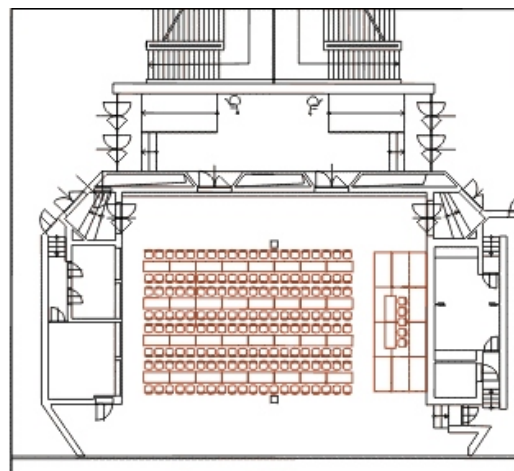

Varianty uspořádání prostor

Plány jsou pouze ilustrativní. Přesný počet míst je uveden v Kapacitách.

Divadlo - varianta I

Divadlo - varianta II

Zasedání