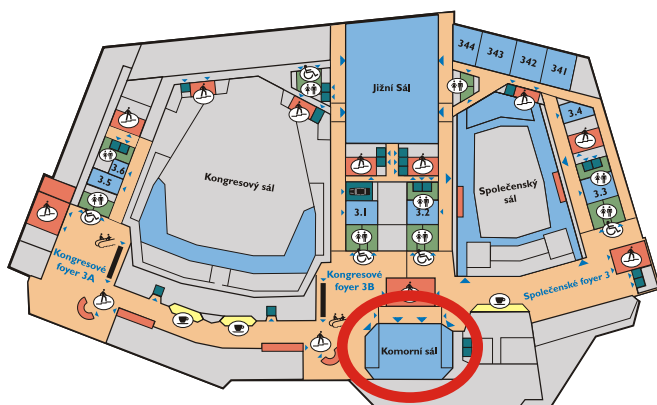

Komorní sál

Komorní sál

180

150

120

48

96/77*

56

230

120

*obdélníkové / kulaté stoly

Využití

Multifunkční sál vhodný pro přednášky, konference, semináře, firemní prezentace. Sál nabízí panoramatický výhled na Prahu.

Technické parametry

Patro	3.
Celková plocha	278,7 m ²
Šířka	15 m
Délka	18 m
Výška	3,6 - 4,2 m
Počet a rozměry vstupů	4 x 1,6 m(š)x 2,1 m(v)
Úpravy sálu	možnost úpravy hlediště
Materiál podlahy	koberec
Světelná režie	pevně zabudovaná - obsluha nutná
Zvuková režie	pevně zabudovaná - obsluha nutná
Denní světlo	ano
Stmívač osvětlení	ano
Zatměnění	ano
Elektrické přípojky	2 x 3f., 380V/32A 1 x 1f., 220V/16A

Mapa

Varianty uspořádání prostor

Plány jsou pouze ilustrativní. Přesný počet míst je uveden v Kapacitách.

Divadlo - varianta I

Divadlo - varianta II

Škola - varianta I

Škola - varianta II

"U"