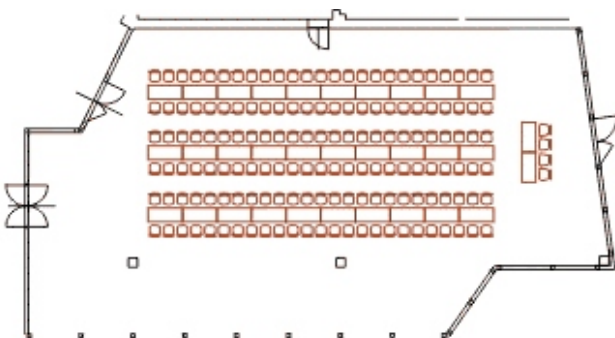

# Terasa I

Terasa I	160	140	120	50	78/57*	58	240	150
----------	-----	-----	-----	----	--------	----	-----	-----

\*obdélníkové / kulaté stoly

## Využití

Prostor vhodný pro výstavy, posterové sekce, semináře nebo gastronomické akce. Okna nabízejí nádherný panoramatický pohled na Prahu. Výstavní plocha je 212 m<sup>2</sup>.

## Technické parametry

Patro	2.
Výstavní plocha	212 m <sup>2</sup>
Celková plocha	263 m <sup>2</sup>
Šířka	13 m
Délka	24 m
Výška	3,2 m
Max. nosnost	400 kg/m <sup>2</sup>
Počet a rozměry vstupů	1 x 1,85 m (š)x 2,1 m (v)
Materiál podlahy	koberec
Elektrické přípojky	2 x 3f., 380V/32A 2 x 1f., 220V/16A
Denní světlo	ano
Stmívač osvětlení	ne
Zatměnění	ano

## Variety uspořádání prostor

Plány jsou pouze ilustrativní. Přesný počet míst je uveden v Kapacitách.

Divadlo - varianta I

Divadlo - varianta II

Skola

"U"

Zasedání

Ženeva