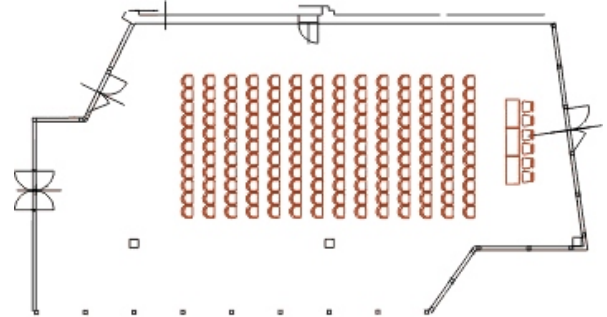

## Technické parametry

Patro	2.
Výstavní plocha	212 m <sup>2</sup>
Celková plocha	263 m <sup>2</sup>
Šířka	13 m
Délka	24 m
Výška	3,2 m
Max. nosnost	400 kg/m <sup>2</sup>
Počet a rozměry vstupů	1 x 1,85 m (š)x 2,1 m (v)
Materiál podlahy	koberec
Elektrické přípojky	2 x 3f., 380V/32A 2 x 1f., 220V/16A
Denní světlo	ano
Stmívač osvětlení	ne
Zatměnění	ano

## Mapa

## Variety uspořádání prostor

Plány jsou pouze ilustrativní. Přesný počet míst je uveden v Kapacitách.

Divadlo - varianta I

Divadlo - varianta II

Skola

"U"

Zasedání

Ženeva