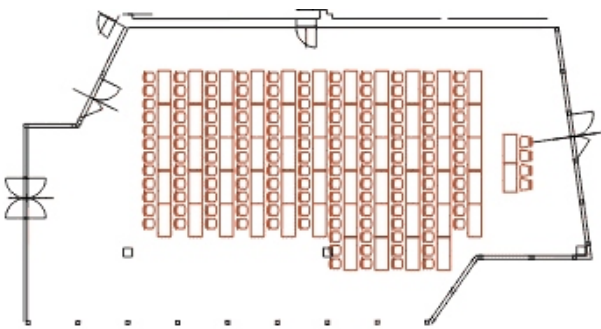

## Využití

Prostor vhodný pro výstavy, posterové sekce, semináře nebo gastronomické akce. Okna nabízejí nádherný panoramatický pohled na Prahu. Výstavní plocha je 212 m<sup>2</sup>.

## Technické parametry

Patro	2.
Výstavní plocha	212 m <sup>2</sup>
Celková plocha	263 m <sup>2</sup>
Šířka	13 m
Délka	24 m
Výška	3,2 m
Max. nosnost	400 kg/m <sup>2</sup>
Počet a rozměry vstupů	1 x 1,85 m (š)x 2,1 m (v)
Materiál podlahy	koberec
Elektrické přípojky	2 x 3f., 380V/32A 2 x 1f., 220V/16A
Denní světlo	ano
Stmívač osvětlení	ne
Zatměnění	ano

## Variety uspořádání prostor

Plány jsou pouze ilustrativní. Přesný počet míst je uveden v Kapacitách.

Divadlo - varianta I

Divadlo - varianta II

Skola

"U"

Zasedání

Ženeva