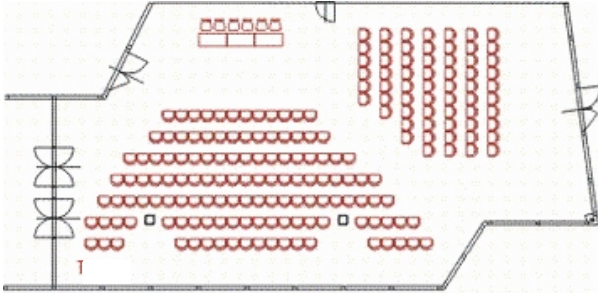

# Terasa I

Terasa I	160	140	120	50	78/57*	58	240	150
----------	-----	-----	-----	----	--------	----	-----	-----

\*obdélníkové / kulaté stoly

## Využití

Prostor vhodný pro výstavy, posterové sekce, semináře nebo gastronomické akce. Okna nabízejí nádherný panoramatický pohled na Prahu. Výstavní plocha je 212 m<sup>2</sup>.

## Technické parametry

Patro	2.
Výstavní plocha	212 m <sup>2</sup>
Celková plocha	263 m <sup>2</sup>
Šířka	13 m
Délka	24 m
Výška	3,2 m
Max. nosnost	400 kg/m <sup>2</sup>
Počet a rozměry vstupů	1 x 1,85 m (š)x 2,1 m (v)
Materiál podlahy	koberec
Elektrické přípojky	2 x 3f., 380V/32A 2 x 1f., 220V/16A
Denní světlo	ano
Stmívač osvětlení	ne
Zatměnění	ano

## Variety uspořádání prostor

Plány jsou pouze ilustrativní. Přesný počet míst je uveden v Kapacitách.

Divadlo - varianta I

Divadlo - varianta II

Skola

"U"

Zasedání

Ženeva