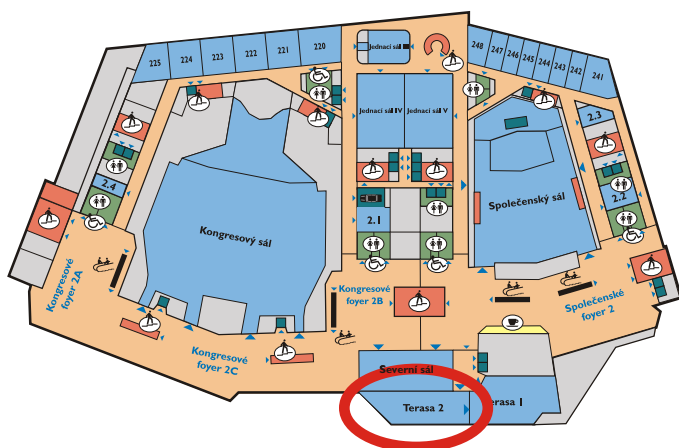

Terasa II

Terasa II	120	100	90	46	-	52	130	120
-----------	-----	-----	----	----	---	----	-----	-----

Využití

Prostor vhodný pro výstavy, posterové sekce, semináře nebo gastronomické akce. Okna nabízejí nádherný panoramatický pohled na Prahu. Výstavní plocha je 158 m².

Technické parametry

Patro	2.
Výstavní plocha	158 m ²
Celková plocha	230 m ²
Šířka	8,5 m
Délka	30 m
Výška	3,2 m
Max. nosnost	400 kg/m ²
Počet a rozměry vstupů	1 x 1,85 m (š)x 2,1 m (v)
Materiál podlahy	koberec
Elektrické přípojky	2 x 3f., 380V/32A 3 x 1f., 220V/16A
Denní světlo	ano
Stmívač osvětlení	ne
Zatměnění	ano

Mapa

Variety uspořádání prostor

Plány jsou pouze ilustrativní. Přesný počet míst je uveden v Kapacitách.

Divadlo - varianta I

Divadlo - varianta II

Škola

"U"

Zasedání

Ženeva